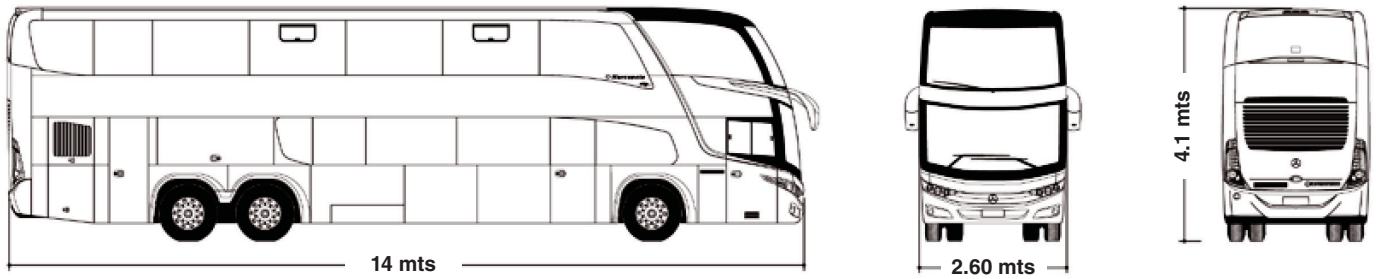

UNIDAD
MARCOPOLO PARADISO
1800 DOBLE PISO

CAPACIDAD

68

PASAJEROS

Si quiere impresionar a sus pasajeros con gran presencia, lujo y una impactante visión exterior, tenemos para usted este autobús de doble piso, de gran capacidad, confort y seguridad.

2 HIELERAS

CORTINAS EN VENTANAS

VELOCIDAD CONTROLADA

Todos nuestros pasajeros cuentan con seguro de viajero, además de cumplir toda la normatividad de la SCT.

DIMENSIONES DE LA UNIDAD

DISTRIBUCIÓN DE ASIENTOS